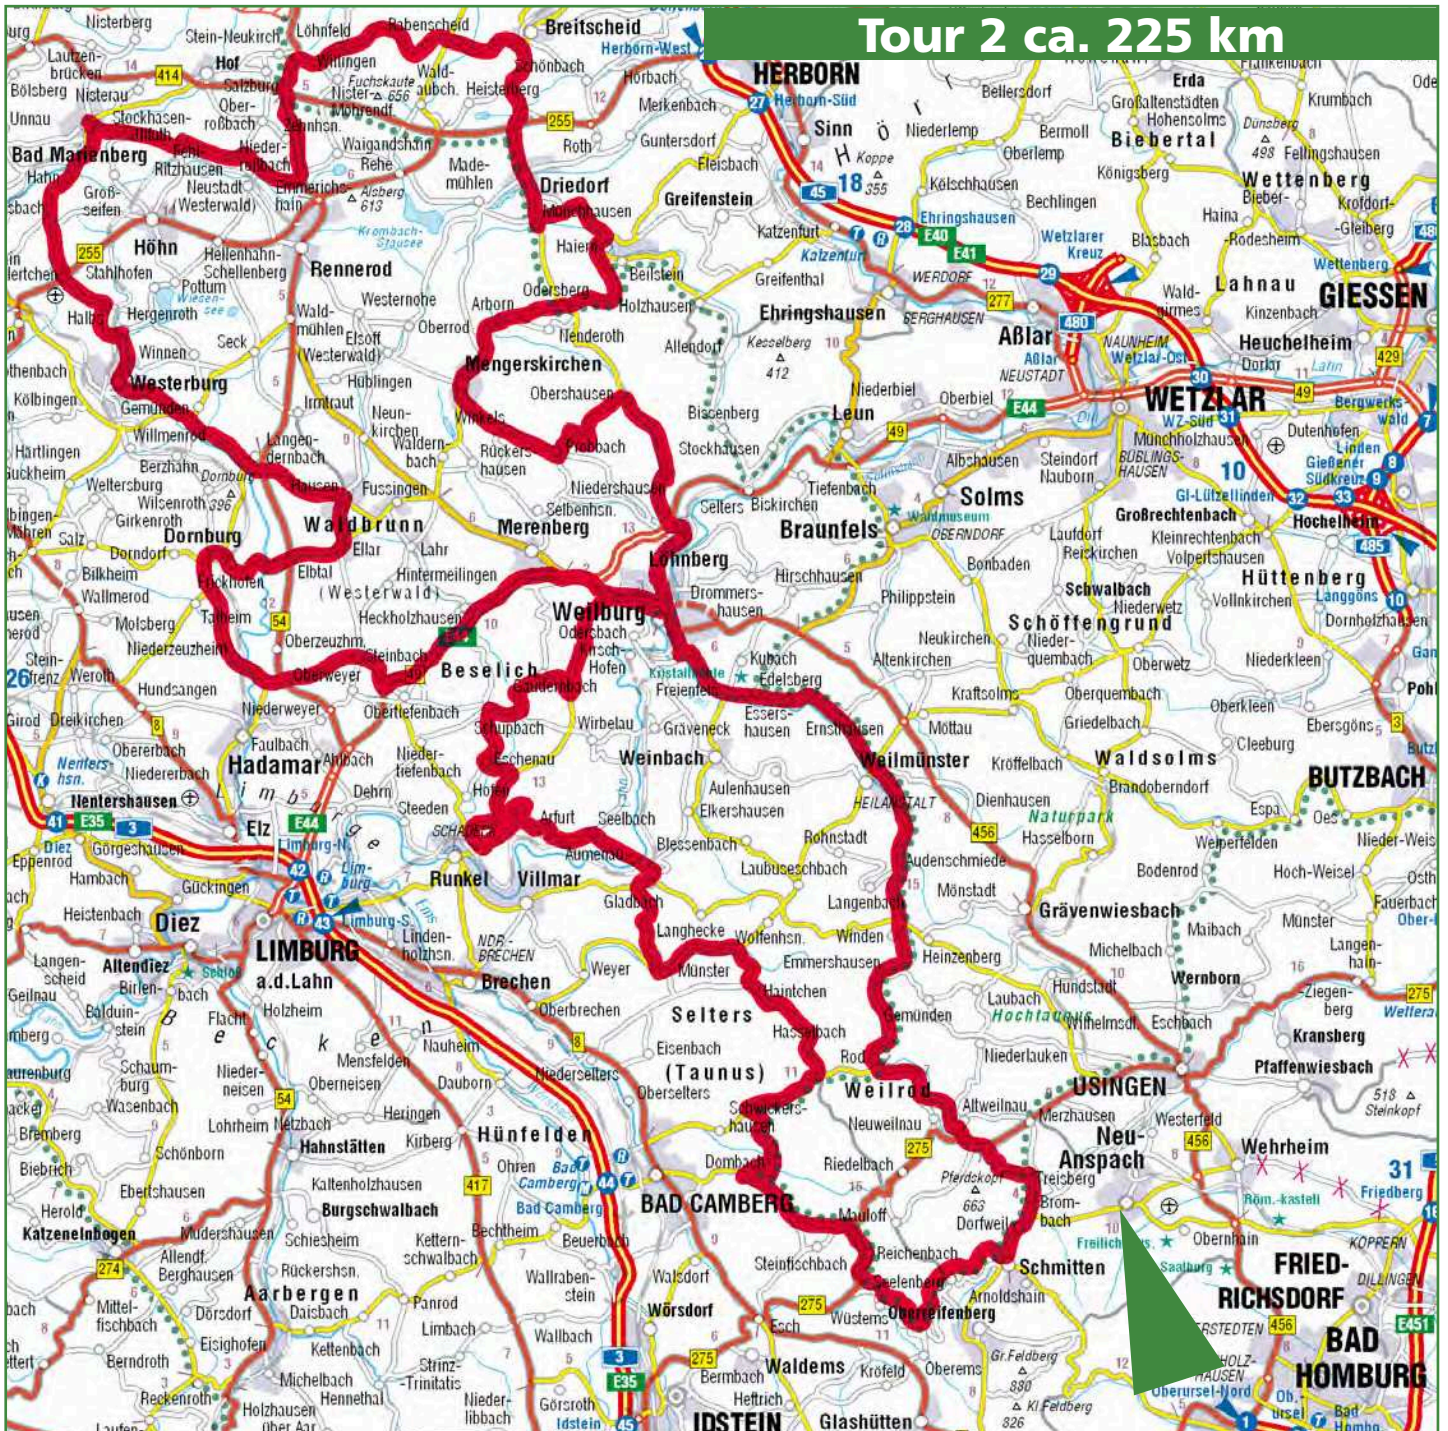

TOURENSPASS IM TAUNUS

www.neu-anspach.de

**MOTORRAD
STRASSE
DEUTSCHLAND**

www.msd-info.de

Unsere Empfehlung zum Einkehren und Übernachten in Neu-Anspach:

Landhotel Velte

Usingerstr. 38
61276 Neu-Anspach-Westerfeld
Tel. (0 60 81) 91 79-0
www.landhotel-velte.de