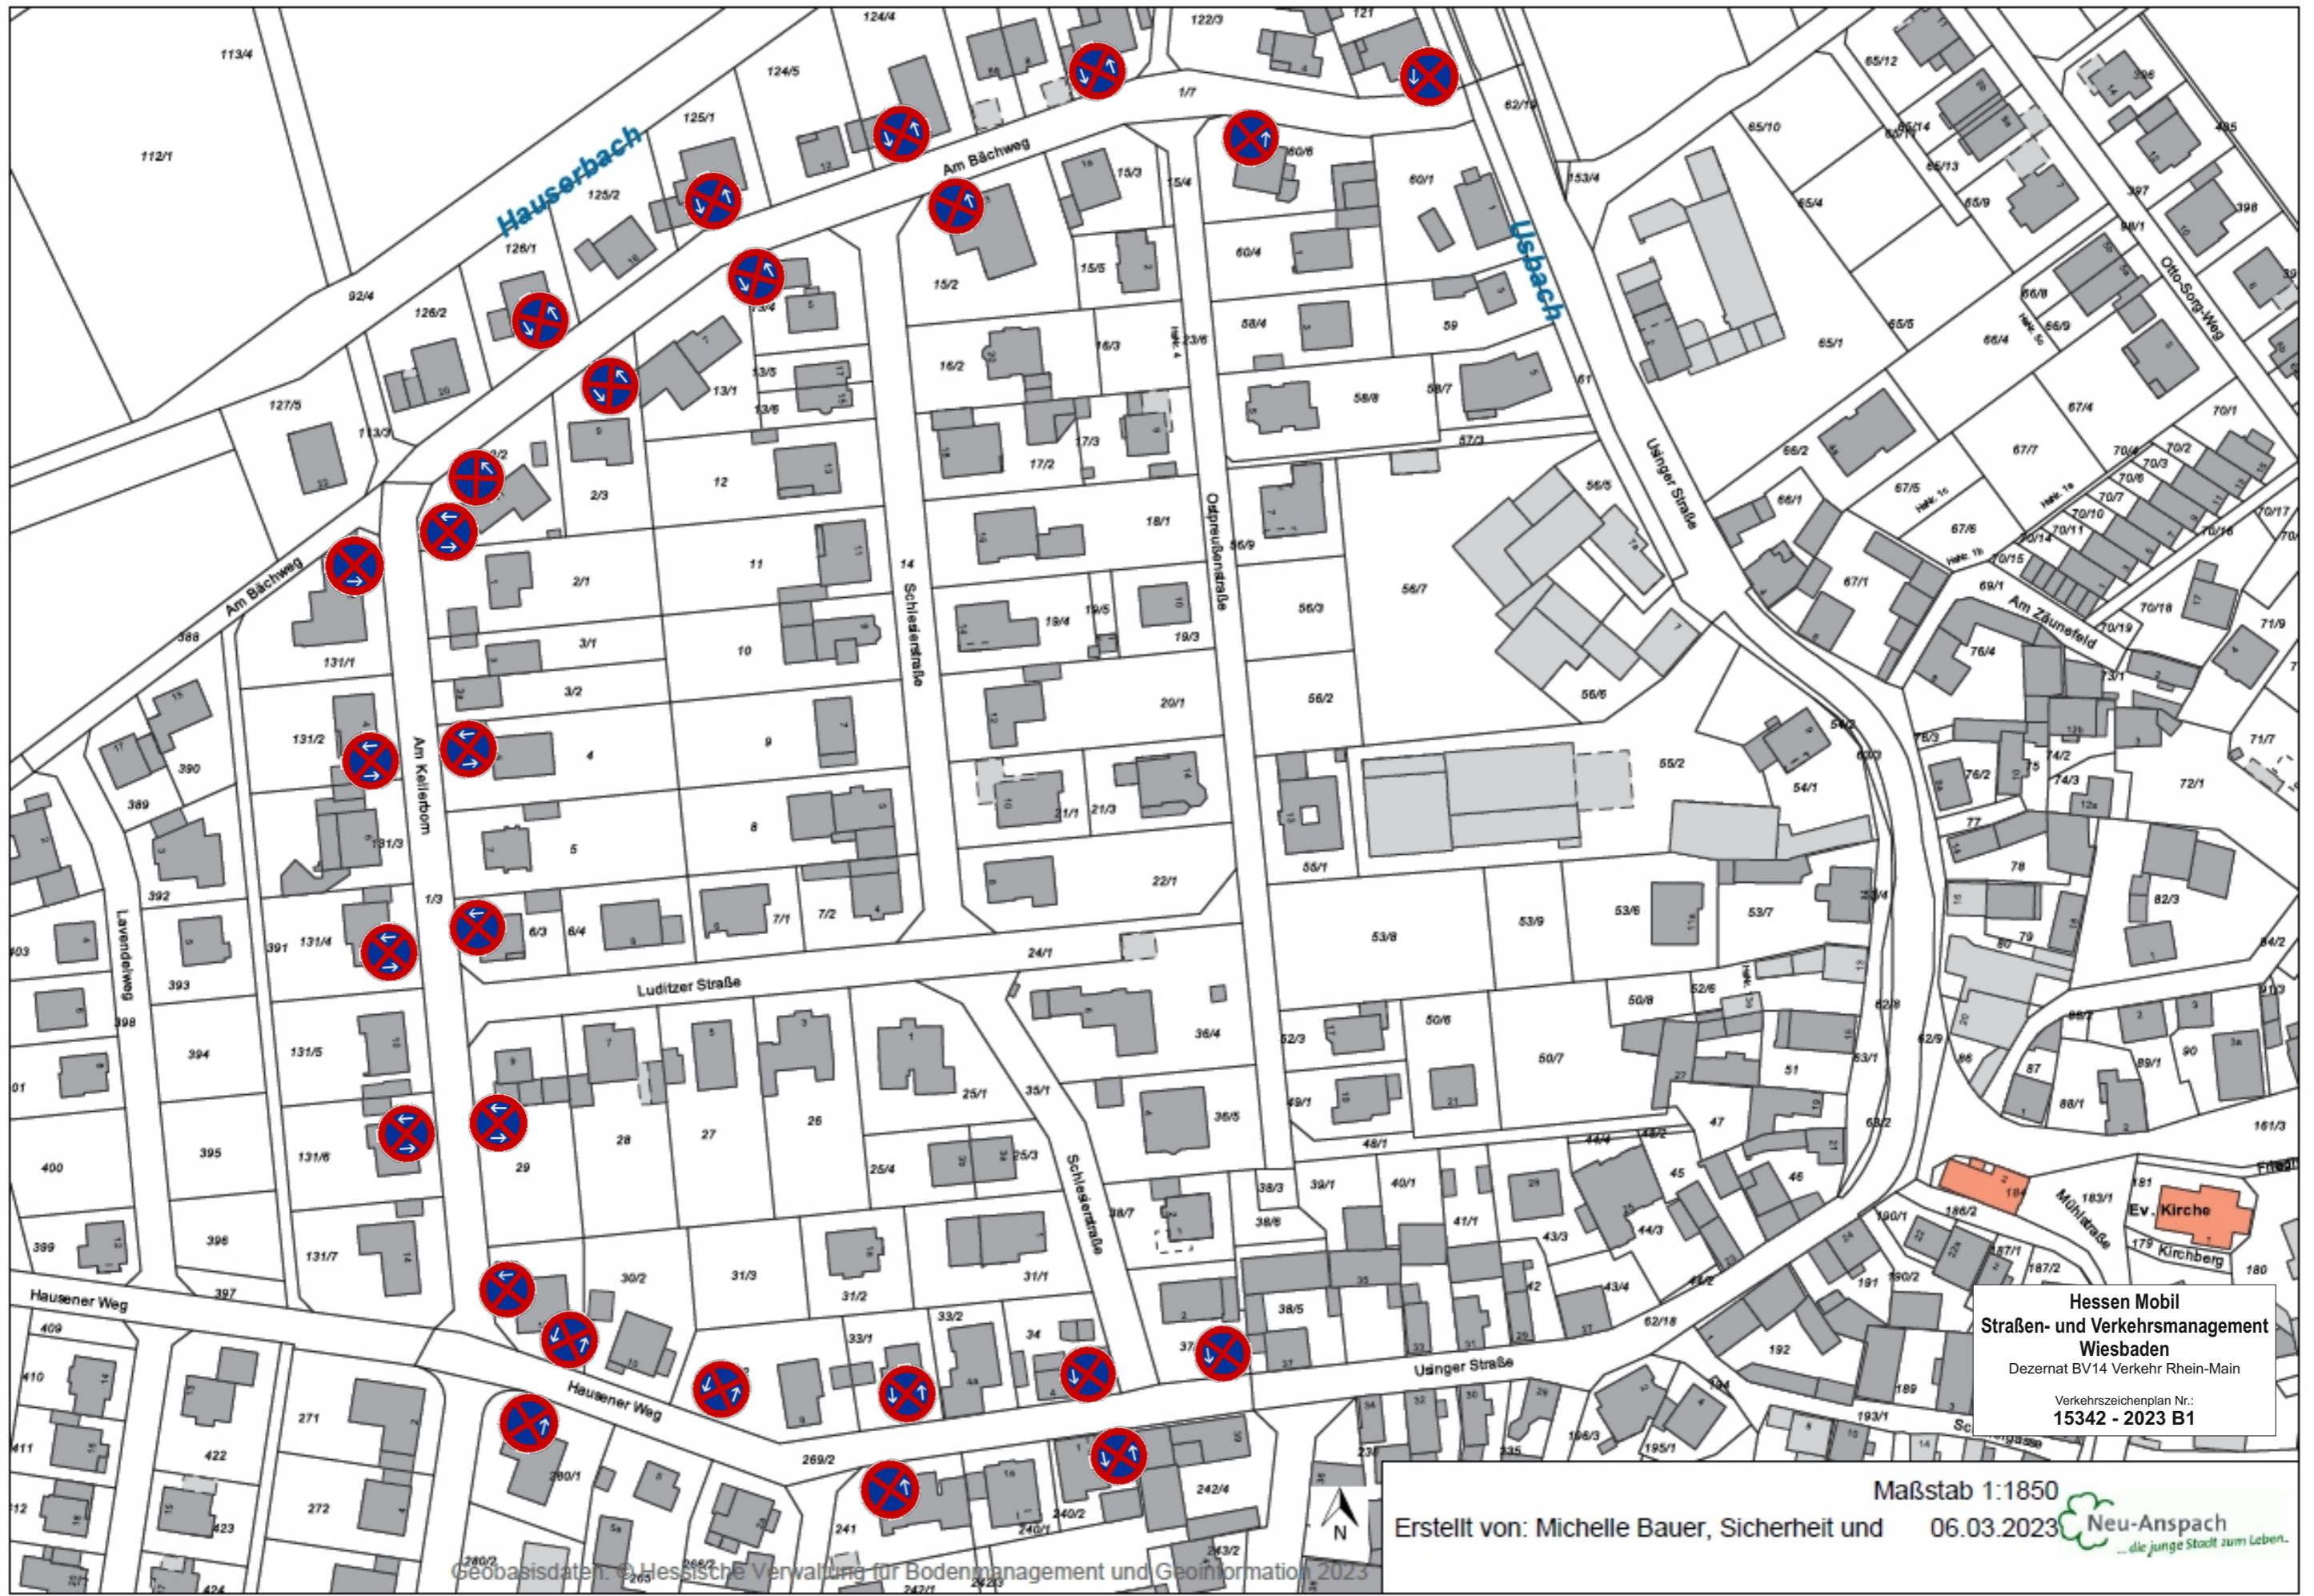

Hessen Mobil Straßen- und Verkehrsmanagement

1

L3270 Westerfeld

ab
19.04.2023

Hessen Mobil
 Straßen- und Verkehrsmanagement
 Wiesbaden
 Dezernat BV14 Verkehr Rhein-Main
 Verkehrszeichenplan Nr.:
 15342 - 2023 U1

Umleitungsplan

L3270
Usingen - Westerfeld

Zeitraum: 19.04.2023 - 31.10.2023

geändert: F.Fornof	Datum: 06.04.2023	Plan-Nr.: U1
aufgestellt: F.Fornof	Datum: 05.04.2023	Plan-Nr.: U1

Hessen Mobil
Straßen- und Verkehrsmanagement
Wiesbaden
Dezernat BV14 Verkehr Rhein-Main
Verkehrszeichenplan Nr.:
15342 - 2023 B1

Maßstab 1:1850
Erstellt von: Michelle Bauer, Sicherheit und 06.03.2023
Neu-Anspach
...die junge Stadt zum Leben.