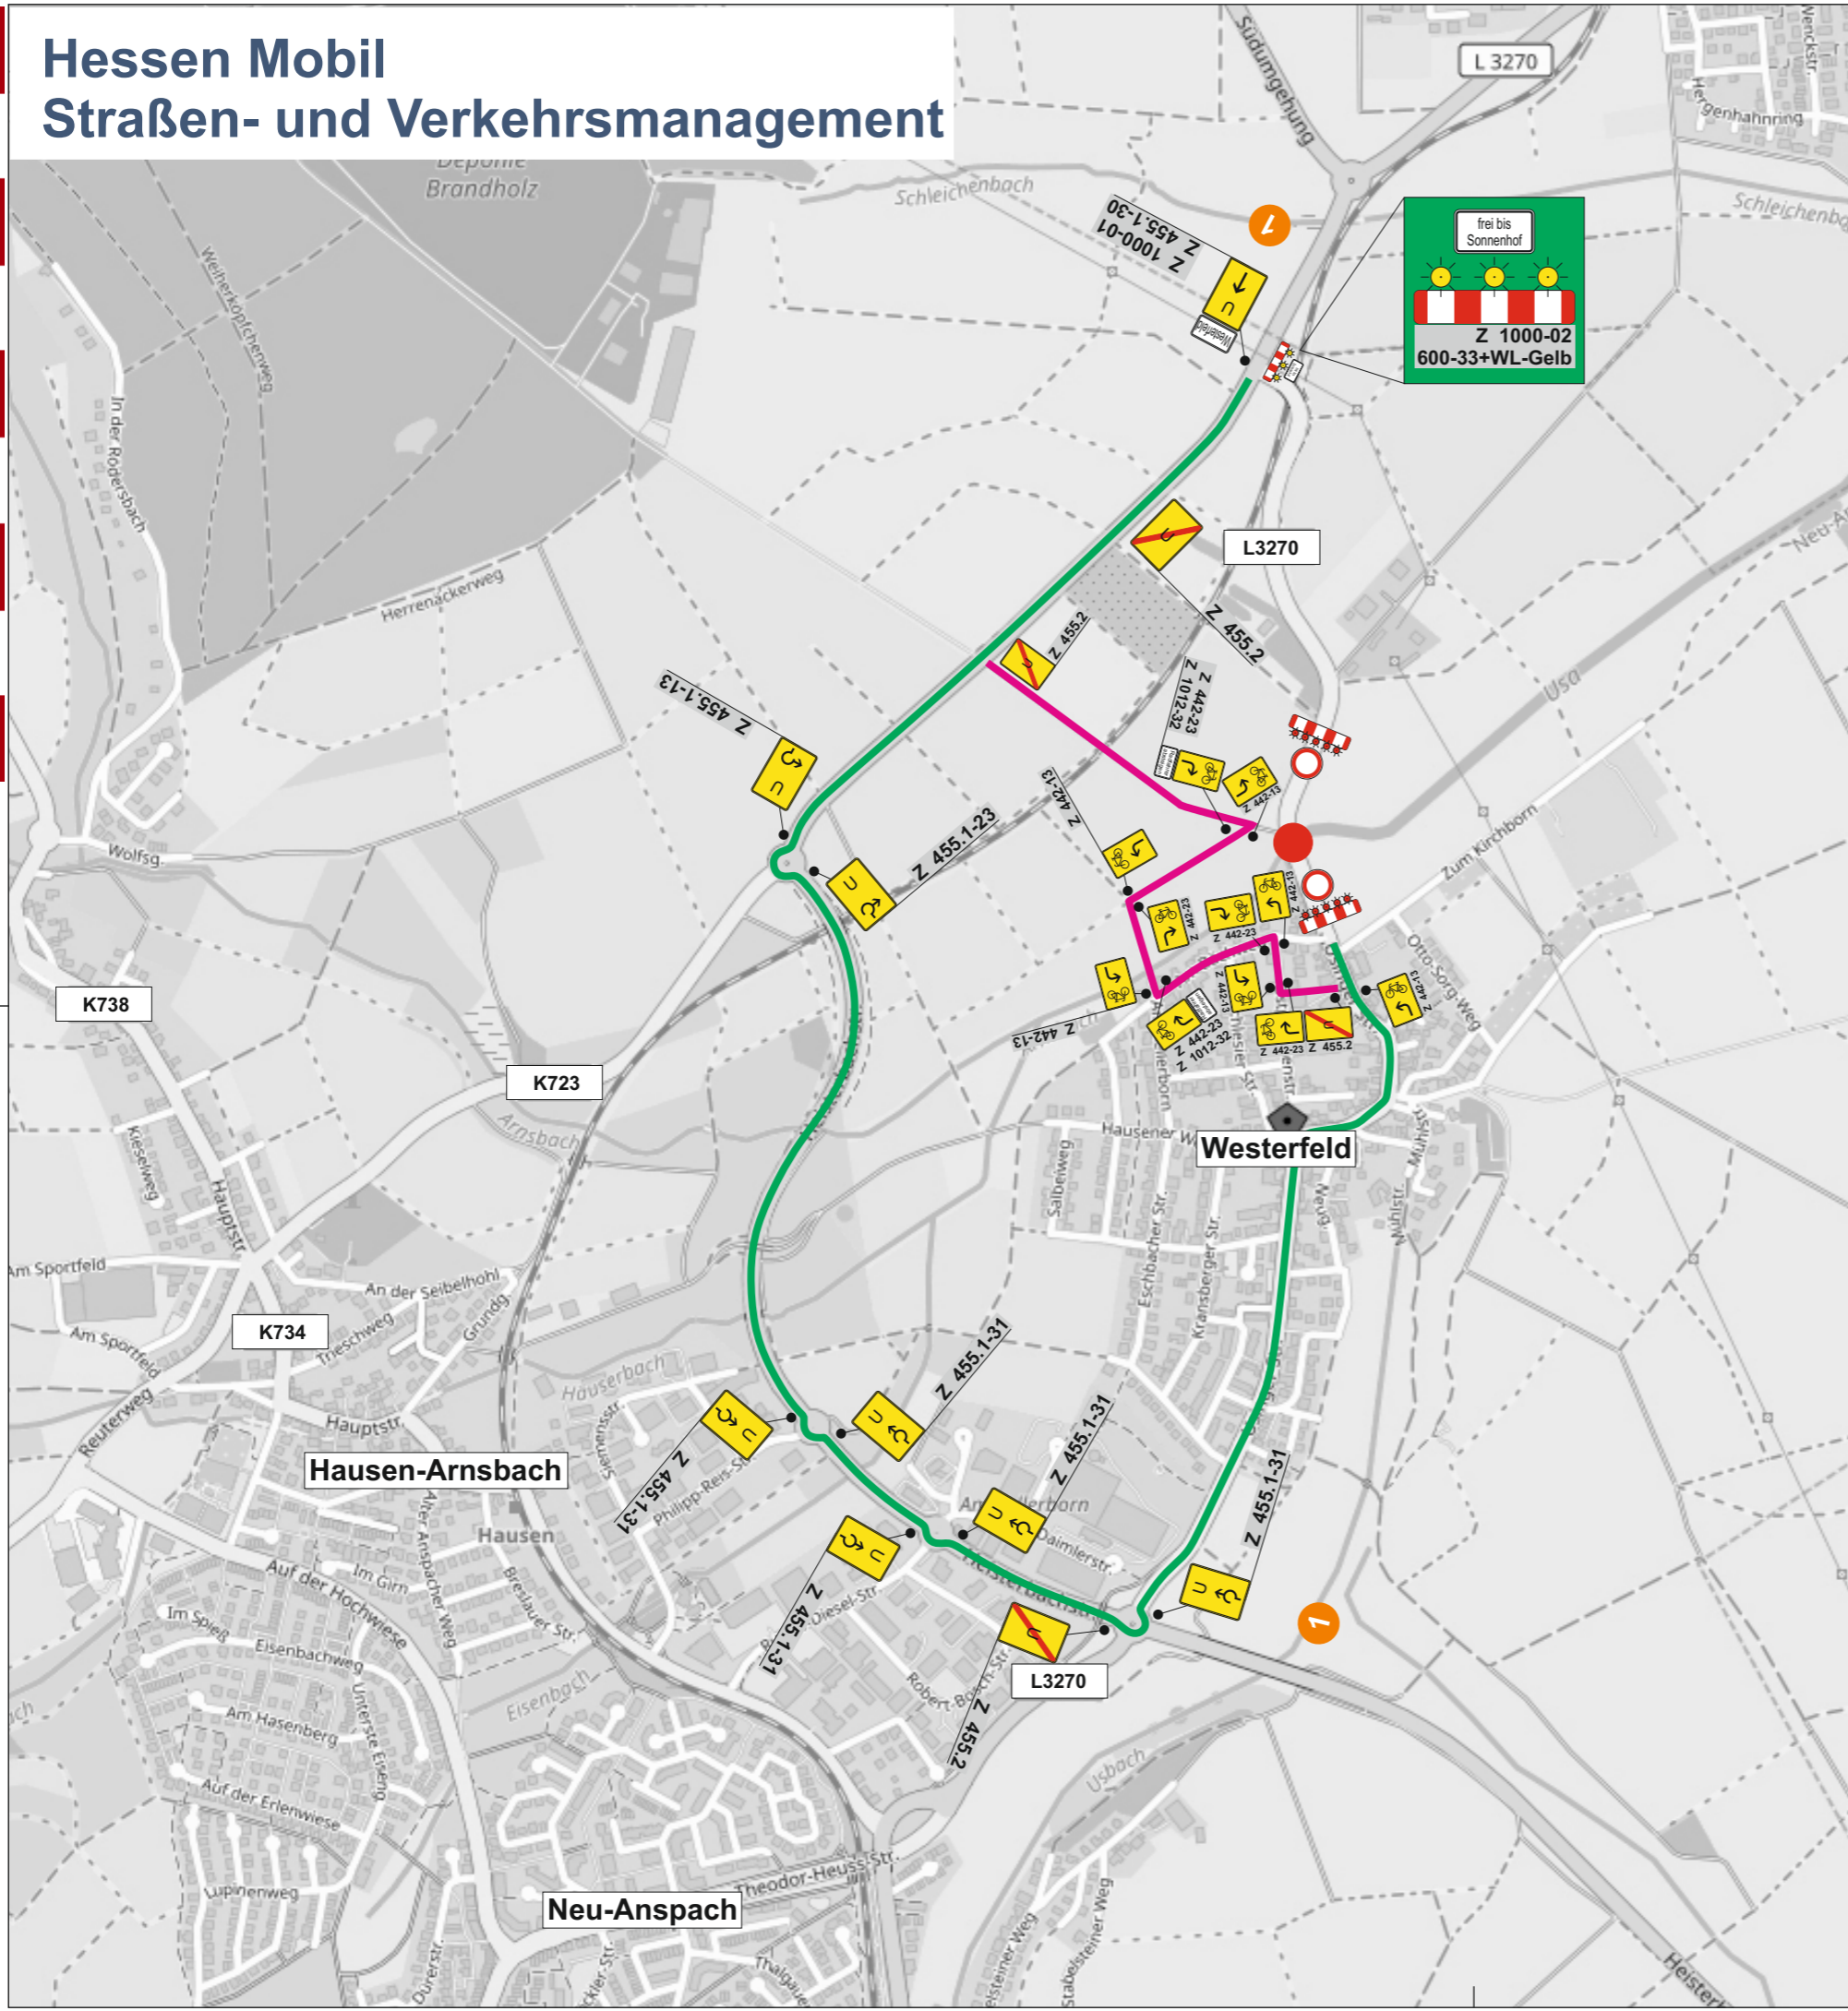

Hessen Mobil Straßen- und Verkehrsmanagement

1

L3270 Westerfeld

ab
19.04.2023

Hessen Mobil
 Straßen- und Verkehrsmanagement
 Wiesbaden
 Dezernat BV14 Verkehr Rhein-Main
 Verkehrszeichenplan Nr.:
 15342 - 2023 U1

Umleitungsplan

L3270
Usingen - Westerfeld

Zeitraum: 19.04.2023 - 31.10.2023

geändert: F.Fornof	Datum: 06.04.2023	Plan-Nr.: U1
aufgestellt: F.Fornof	Datum: 05.04.2023	Plan-Nr.: U1

Hessen Mobil
Straßen- und Verkehrsmanagement
Wiesbaden
Dezernat BV14 Verkehr Rhein-Main
Verkehrszeichenplan Nr.:
15342 - 2023 B1

Maßstab 1:1850
Erstellt von: Michelle Bauer, Sicherheit und 06.03.2023
Neu-Anspach
...die junge Stadt zum Leben.